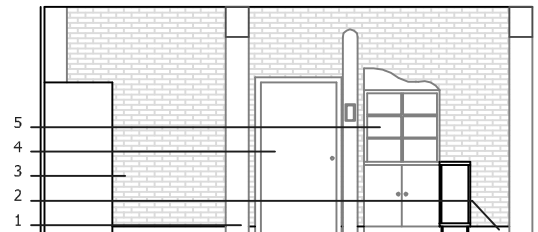

Alzado interior casa chicos izquierda

- 1- Pintado negro oxidón
- 2- Rodapié 10cm pantone 1385c
- 3- Ladrillo pintado pantone 155c
- 4- Puerta lacada verde pantone 5835c
- 5- Mueble lacado marrón pantone 1405c, interior lacado marrón pantone 131c