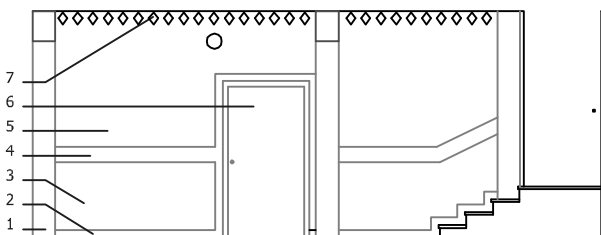

Alzado interior pasillo derecha

- 1- Pintado negro oxidón
- 2- Rodapié dm pintado gris perla pantone cool gray 10c
- 3- Pintado granate pantone 187c
- 4- Friso dm 1cm espesor pintado pantone gris cool gray 10c
- 5- Pintado pantone gris cool gray 1c
- 6- Puerta lacada gris cool gray 3c
- 7- Greca rombos granate pantone 187c